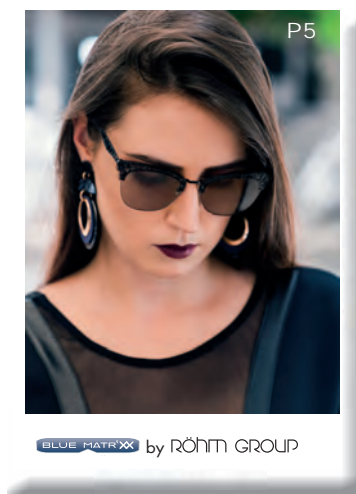

Brillendisplay

Die Röhm Classic Brillen kommen auf dem edlen Display wirkungsvoll zur Geltung.

Henri Coombes Plattform

Banner

Poster: verschiedene Motive

Counter Cards: verschiedene Motive

Allgemeine Geschäftsbedingungen