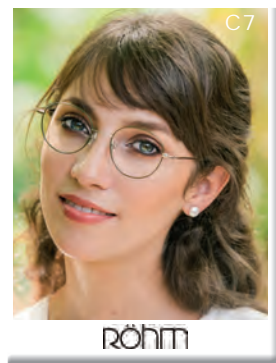

Brillendisplay

Die Röhm Classic Brillen kommen auf dem edlen Display wirkungsvoll zur Geltung.

Henri Coombes Plattform

Banner

Poster: verschiedene Motive

Counter Cards: verschiedene Motive

Allgemeine Geschäftsbedingungen