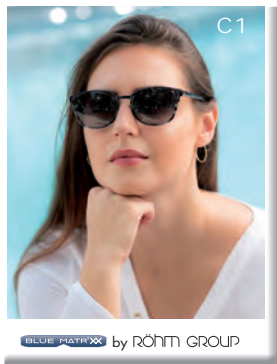

Brillendisplay

Die Röhm Classic Brillen kommen auf dem edlen Display wirkungsvoll zur Geltung.

Henri Coombes Plattform

Banner

Poster: verschiedene Motive

Counter Cards: verschiedene Motive

Allgemeine Geschäftsbedingungen